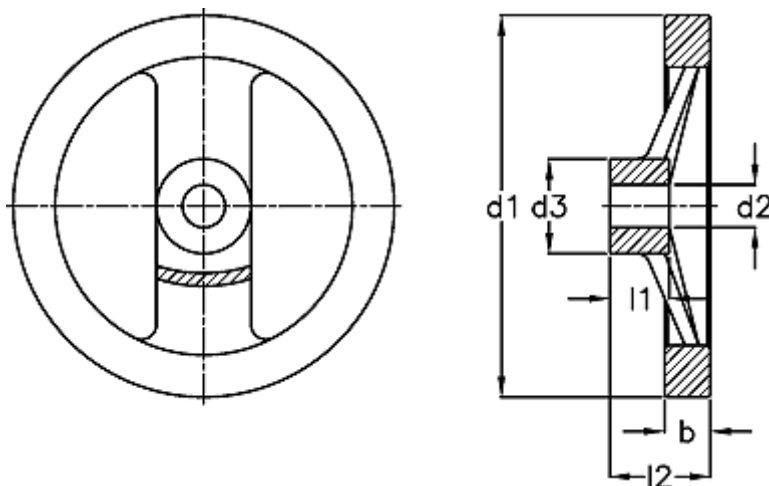

Data Sheet

Article number: 20372332

Description: E+G Handwheel
GN 324-200-B18-A

Measures

b = 20.5

d1 = 200

d2 H7 = 18

d3 = 42

l1 = 24

l2 = 45